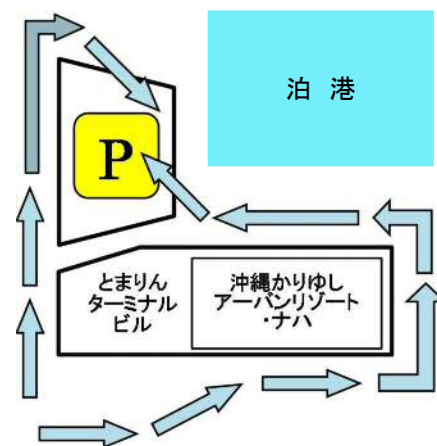

会場周辺 駐車場案内

駐車場は、会場裏手にあります「とまりんアネックス駐車場」をご利用いただけます。

琉球大学主催講演会「地域に対して企業・大学に何ができるか」 申込書

ご所属	お名前	ご連絡先 (電話・E-mail)

2月16日(火)までにFAXまたはE-mailにてお申し込みください。

FAX : 098-895-8013

E-mail : sosoumu@to.jim.u-ryukyu.ac.jp

お問い合わせ : 琉球大学総務部総務課 (TEL : 098-895-8012)